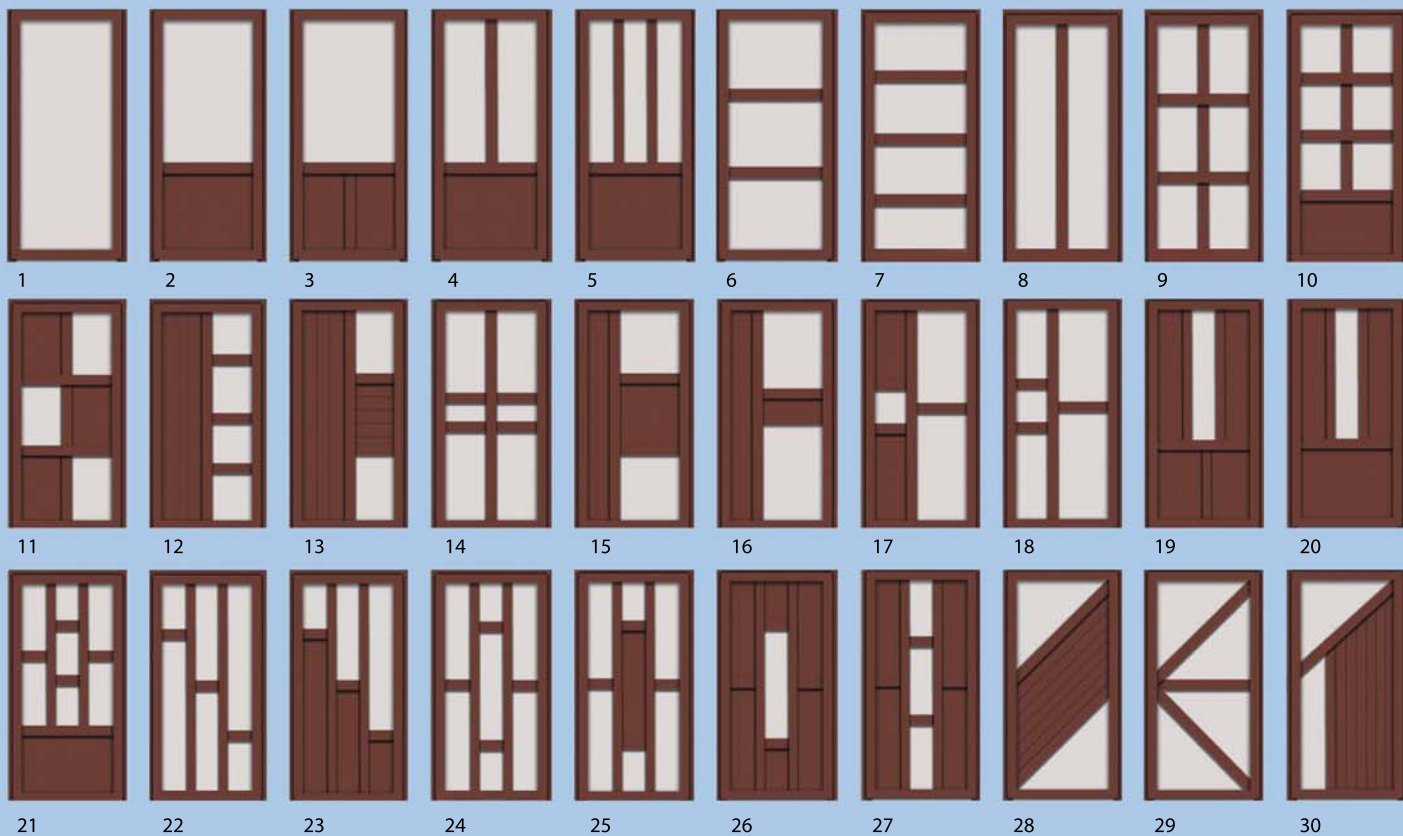

Provedení

Vyberte si z uvedených provedení, případně navrhnete vlastní členění.

Dveře jednokřídlé - ukázky realizací

Dveře jednokřídlé se světlíky - ukázky realizací

Dveře s poštovními schránkami

Dveře dvoukřídlé se světlíky - ukázky realizací

Munchen
» leštěná mosaz
» brynýrovaná

Klepátka

Kukátka

Poštovní vhozy

Ukázky vzorů skel

Alexandria

Crepi

Marine