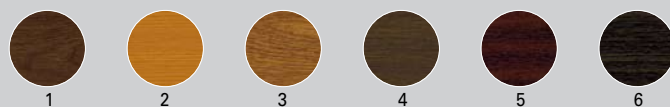

Standardní dřevěné dekory

1	Ořech	4	Dub
2	Oregon IV	5	Mahagon
3	Zlatý dub	6	Bahenní dub